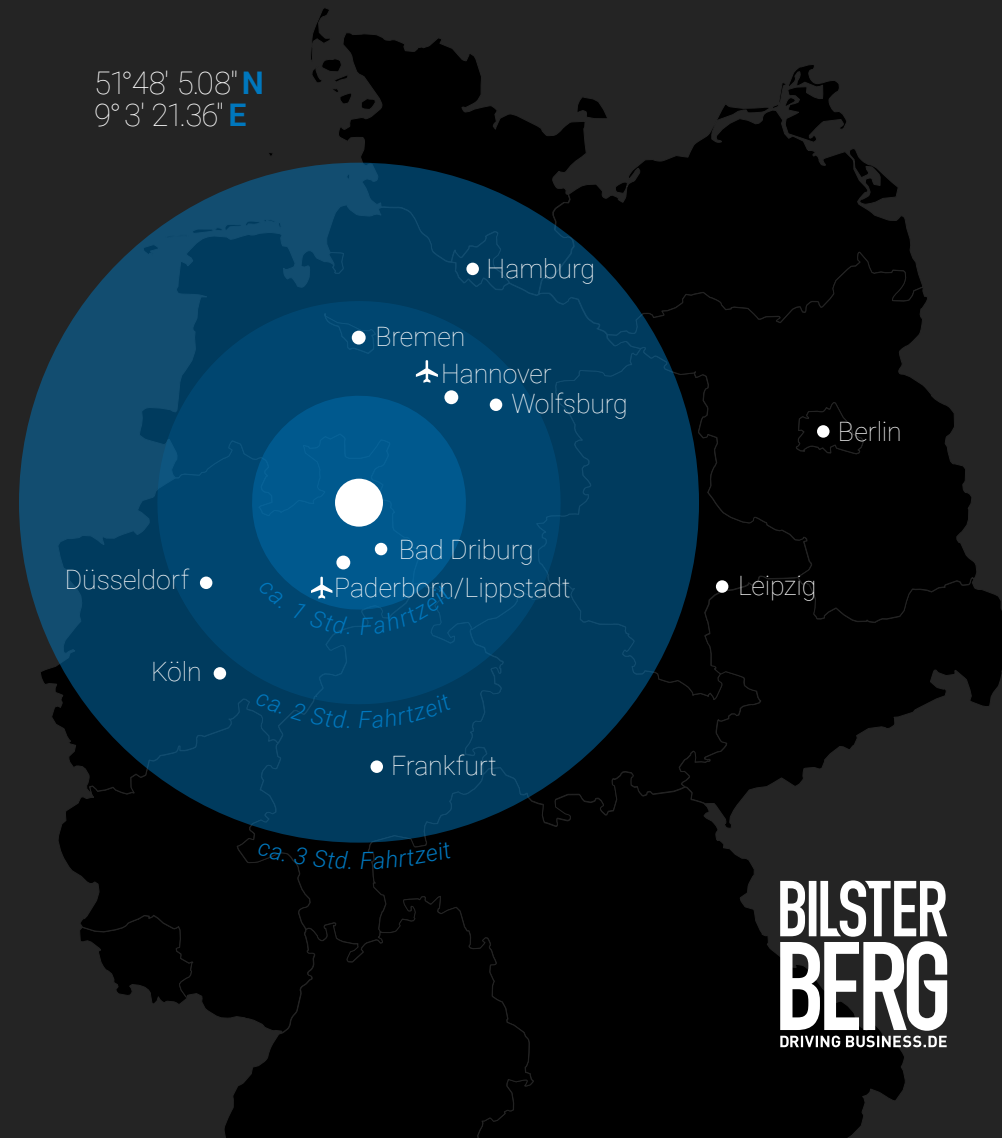

Ihr Weg zu uns

Bilster Berg Drive Resort GmbH & Co. KG

Bilster Berg 1 • 33014 Bad Driburg

51°48' 508" N
9° 3' 21.36" E

**BILSTER
BERG**
DRIVING BUSINESS.DE